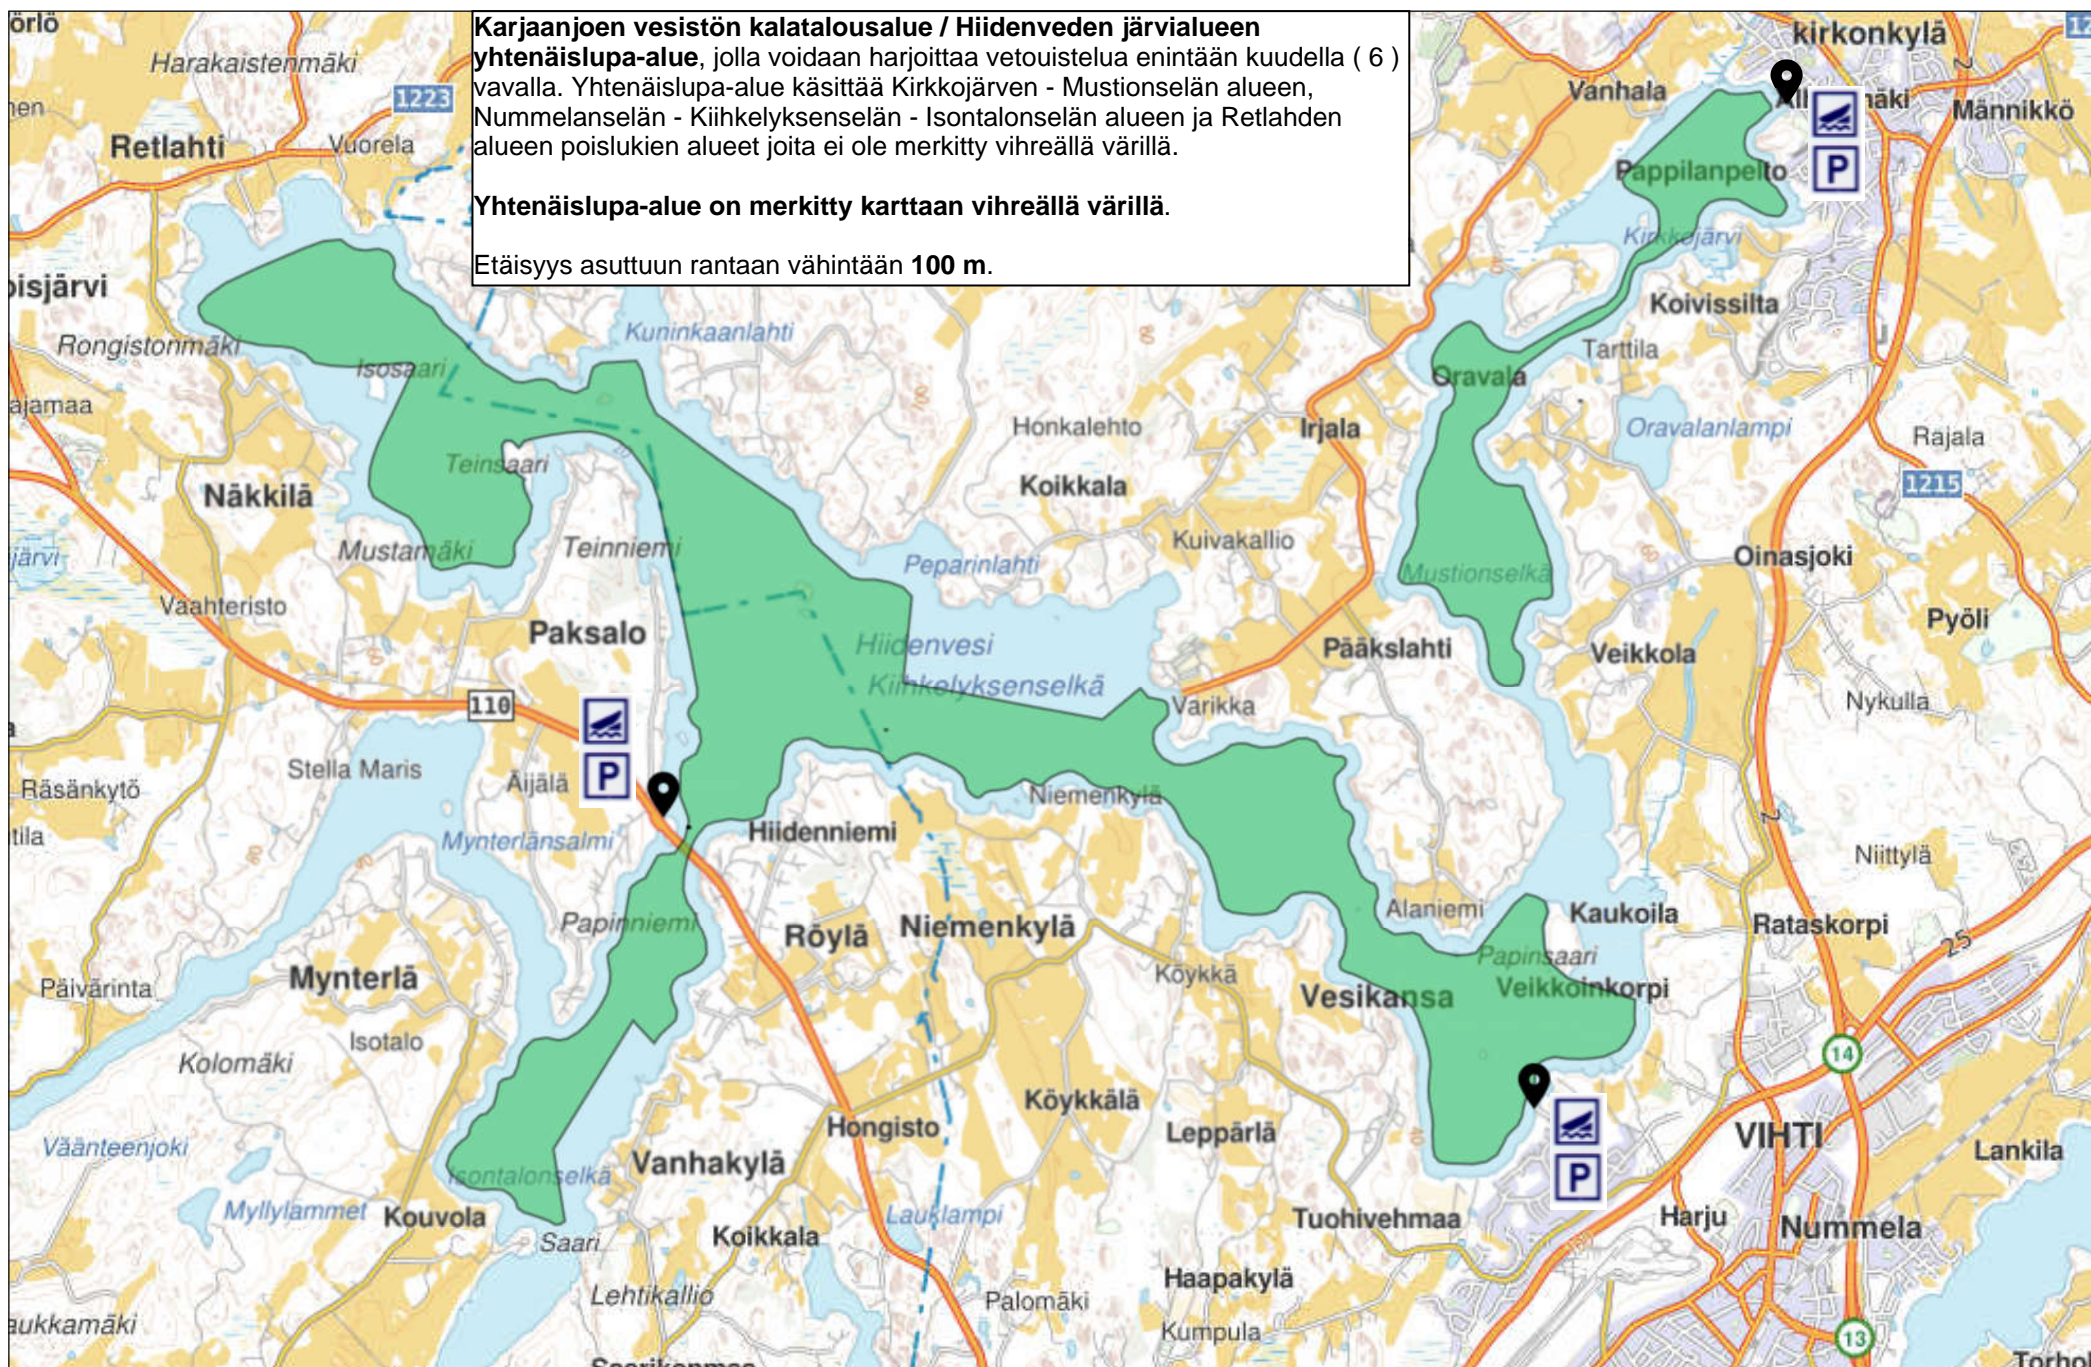

Karjaanjoen vesistön kalatalousalue / Hiidenveden järvialueen yhtenäislupa-alue, jolla voidaan harjoittaa vetouistelua enintään kuudella (6) vavalla. Yhtenäislupa-alue käsittää Kirkkojärven - Mustionselän alueen, Nummelanselän - Kiikhelyksenselän - Isontalonselän alueen ja Retlahden alueen poislukien alueet joita ei ole merkitty vihreällä värillä.

Yhtenäislupa-alue on merkitty karttaan vihreällä värillä.

Etäisyys asuttuun rantaan vähintään **100 m**.

2 km